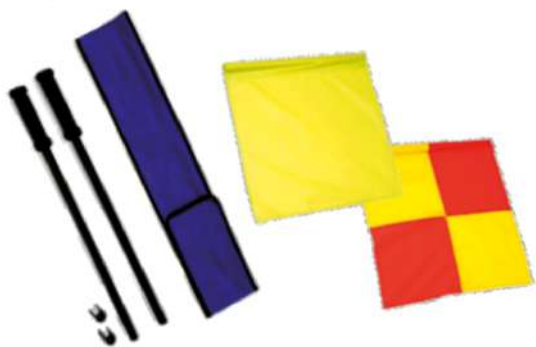

(4 pali, 4 boccole da interrare, 4 clip, 4 bandierine)

Cod. 30001K

Kit Corner Snodabile

(4 pali, 4 boccole da interrare, 4 clip, 4 bandierine)

Cod. 30041K

- Kit Guardalinee
(2 aste con manopola, 2 clip, 1 bandierina gialla, 1 bandierina a scacchi, 1 sacca)

Cod. 030311

- Cestello Portaborracce

Cod. 000072

- Borraccia da Litro - Con Filetto Salvatappo

Cod. 122001

- Tabella Cambio Numeri

Cod. 031051