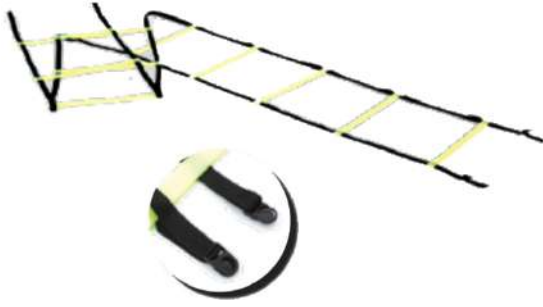

CALCIANDO 2020

Scaletta 10 Pioli Piatti Regolabili

Cod. 032680

Palo Slalom Standard - H: 160 - Punta in Acciaio

Cod. 032893

Palo Slalom Standard - H: 160-Punta in Acciaio

Cod. 032883

Asta Per Base - H: 160

Cod. 033301

■ Base Pro - Diametro 25 - Base per Asta senza punta

Cod. 060001

■ Delimitatore 48 Pezzi - Bicolore Giallo/Arancio

Cod. 032601

■ Delimitatore 48 Pezzi - Monocolore

Cod. 150005

■ Delimitatore 48 Pezzi - Bicolore Bianco/Blu

Cod. 032601

Ostacolo Over Flessibile

Cod. 106016	H: 12
Cod. 106018	H: 20
Cod. 106019	H: 30
Cod. 106020	H: 40

Cono H:30

Forato - 12 Fori per Aste e Fessura portacerchio

Cod. 032661

Cono H: 30Cm con fessura portacerchio

(4 pali, 4 boccole da interrare, 4 clip, 4 bandierine)

Cod. 30001K

Kit Corner Snodabile

(4 pali, 4 boccole da interrare, 4 clip, 4 bandierine)

Cod. 30041K

- Kit Guardalinee
(2 aste con manopola, 2 clip, 1 bandierina gialla, 1 bandierina a scacchi, 1 sacca)